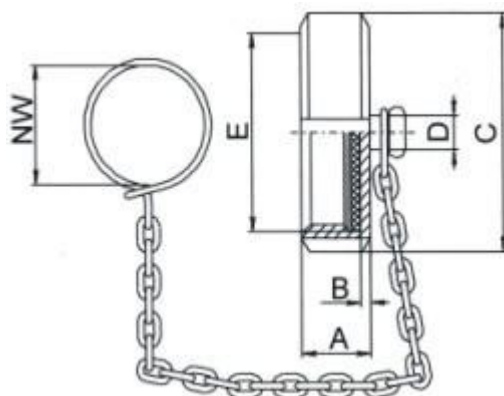

**4. NAKRĘTKA ZAŚLEPKA Z
ŁAŃCUSZKIEM I USZCZELKĄ**

NORMA: DIN

Korpax

Charakterystyka:

DN	A	B	C	D	E	kg
10	18	3	38	10	28x1/8"	0,12
15	19	3	44	10	34x1/8"	0,15
20	20	3	54	10	44x1/6"	0,19
25	21	3	63	10	52x1/6"	0,25
32	21	3	70	10	58x1/6"	0,29
40	21	3	78	10	65x1/6"	0,33
50	22	3	92	10	78x1/6"	0,46
65	25	4	112	10	95x1/6"	0,85
80	30	4	127	10	110x1/4"	1,11
100	31	5	148	10	130x1/4"	1,53
125	34	5	178	10	160x1/4"	2,12
150	40,5	6,5	210	10	190x1/4"	3,04